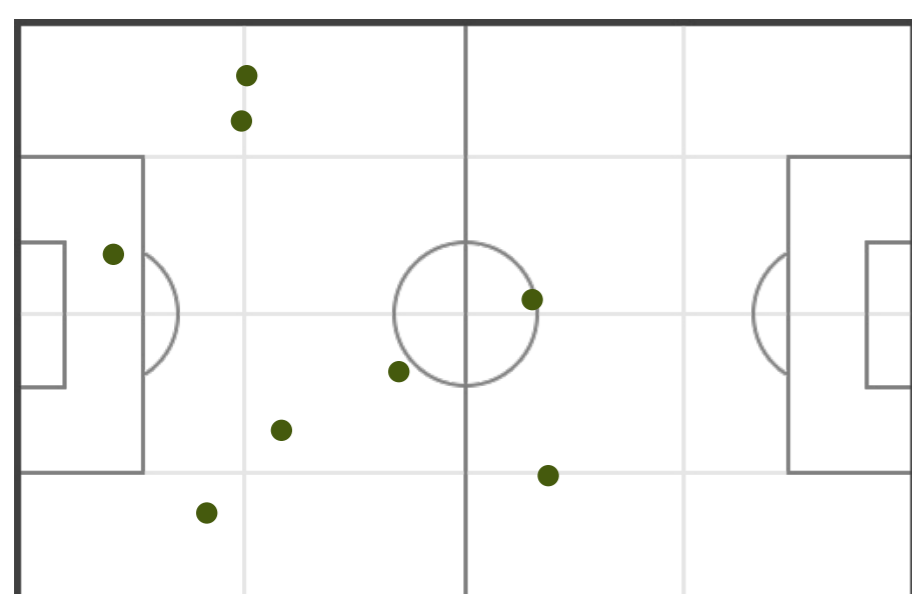

STATISTICHE FALLI

POSIZIONI

Direzione d'attacco → ● Falli commessi

PRIMO TEMPO

7	Falli commessi	7
7	Falli subiti	7

SECONDO TEMPO

9	Falli commessi	8
8	Falli subiti	9

TOTALI

16	Falli commessi	15
15	Falli subiti	16