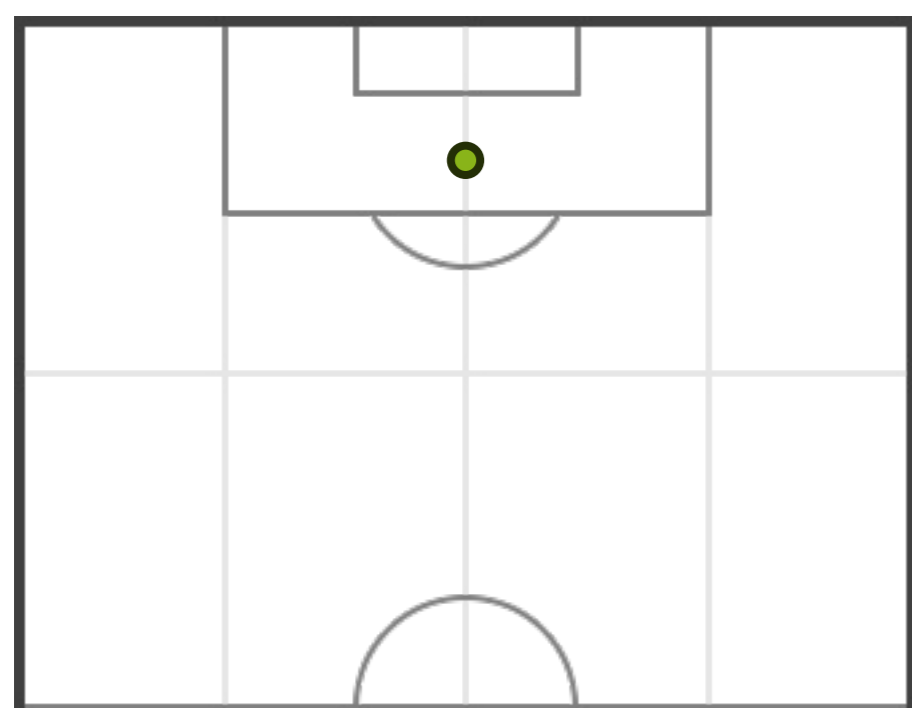

REAL VILLA CARMINE

41' Surricchio, 90'(R) Di Donato

Domenica | 15 Aprile 2018 | 11:00

2 2

PESCARA NORD

19' CIERI, 56' CIERI

#RVC-PN

FORMAZIONI

Allenatore **Alessandro Di Marcoberardino**

MARTUCCI 1

SATIRO 2

SANTOLERI 3

VESPIGNANI 4

MASTRAMICO 5

DOTTORE 6

ARGENTO 7

LUCIANI 8

SURRICCHIO 9

DI PAOLO 10

STICCA 11

A DISPOSIZIONE

SIMPATICO 12

FIORITO 13

DEL DUCHETTO 14

MARTINELLI 15

CINQUEPALMI 16

DI LORENZO 17

DI DONATO 18

Allenatore

1 D'ARGENTO

2 BAIOCCHI

3 MELIZZA

4 MACERA

5 D'ANTUONO

6 TACCONELLI

7 CIERI

8 DI IULIO

9 D'AVENTURA

10 ALBINI

11 ANTOGNOZZI

A DISPOSIZIONE

12 RUSSO

13 DONZELLI

14 ROSSI

15 ARDITO

16 PENNESE

17 DI TELLA

18 FALONE

STATISTICHE GENERALI

CONFRONTO PRIMO/SECONDO TEMPO

REAL VILLA CARMINE

0	Assist	0
4 (2)	Tiri (in porta)	3 (2)
6	Calci d'angolo	3
1	Cartellini gialli	1
0	Cartellini rossi	0
0	Fuorigioco	0
0	Sostituzioni	5

TOTALI

RVC

PESCARA NORD

15	Possesso palla (%)	85
0	Assist	0
7 (4)	Tiri (in porta)	8 (4)
9	Calci d'angolo	2
2	Cartellini gialli	2
0	Cartellini rossi	0
0	Fuorigioco	3
5	Sostituzioni	5

CONFRONTO PRIMO/SECONDO TEMPO

PESCARA NORD

0	Assist	0
5 (2)	Tiri (in porta)	3 (2)
1	Calci d'angolo	1
0	Cartellini gialli	2
0	Cartellini rossi	0
2	Fuorigioco	1
0	Sostituzioni	5

STATISTICHE TIRI

POSIZIONI

● Goal ● Tiri in porta ● Tiri fuori

PRIMO TEMPO

4 (2)	Tiri (in porta)	5 (2)
83.68	Distanza media al tiro (m)	89.73
11'15"	1 tiro ogni (min)	9'0"

% tiri in porta

SECONDO TEMPO

3 (2)	Tiri (in porta)	3 (2)
73.34	Distanza media al tiro (m)	80.81
15'0"	1 tiro ogni (min)	15'0"

% tiri in porta

TOTALI

7 (4)	Tiri (in porta)	8 (4)
77.97	Distanza media al tiro (m)	85.07
12'51"	1 tiro ogni (min)	11'15"

% tiri in porta