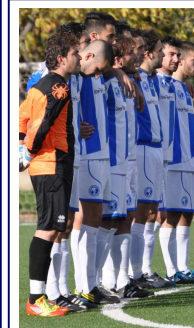

PESCARA NORD NEWS

SETTIMANALE - Sabato 10 novembre 2012 - Pag. 1 - Leggici anche su www.asdpescaranord.com

Un pareggio tutto cuore. La Pescara Nord è viva

Viale Bovio, 479 - PE

PROSSIMO TURNO - Sabato al Comunale di Zanni sarà di scena il Real Tre Ciminiere, squadra costruita in estate per lottare per la prima posizione. Nelle prime giornate ha sofferto, ma ora ha trovato la quadratura giusta, raggiungendo la quarta posizione in classifica. (segue pag. 2)